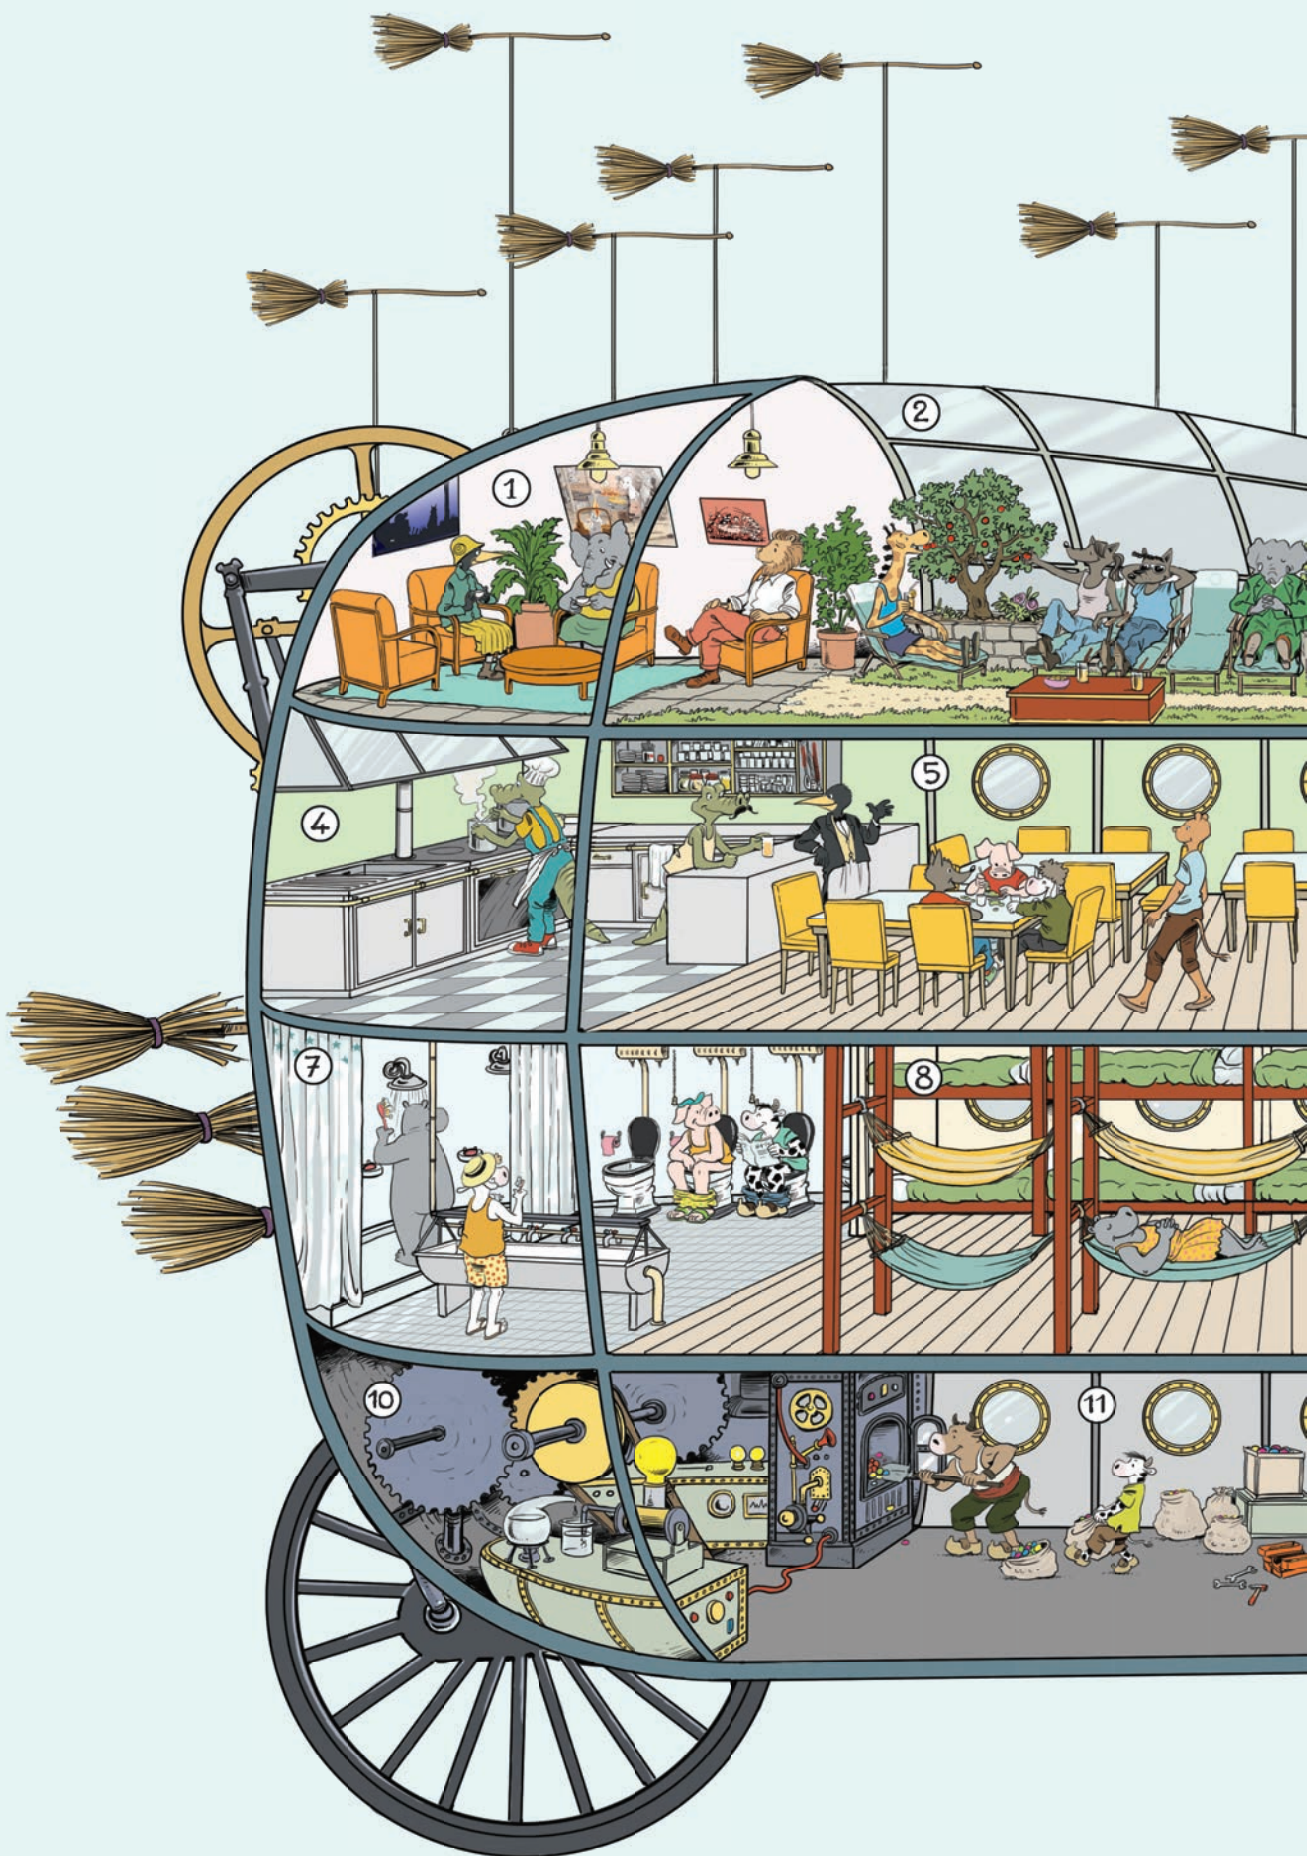

Hélène Lasserre - Gilles Bonotaux

Vecinii cutreieră lumea

Oradea, 2024

E atâta agitație la noi în cartier...

A început îmbarcarea la bordul aspironavei! Vom face o frumoasă călătorie în jurul planetei pentru a descoperi lumea și a-i vizita pe minunații noștri vecini din depărtări. Unii dintre noi, mai casnici, preferă să rămână acasă. Dar le vom povesti aventurile noastre când ne

întoarcem. Domnul Ochilă o ia înainte, ca un cercetaș adevărat ce este, să pregătească escalele noastre. Mături magice: bifat! Carburant din balegă de unicorn: OK! Suntem gata de decolare!

1. Salonaș
2. Salon panoramic și grădină de legume
3. Stație de pilotaj