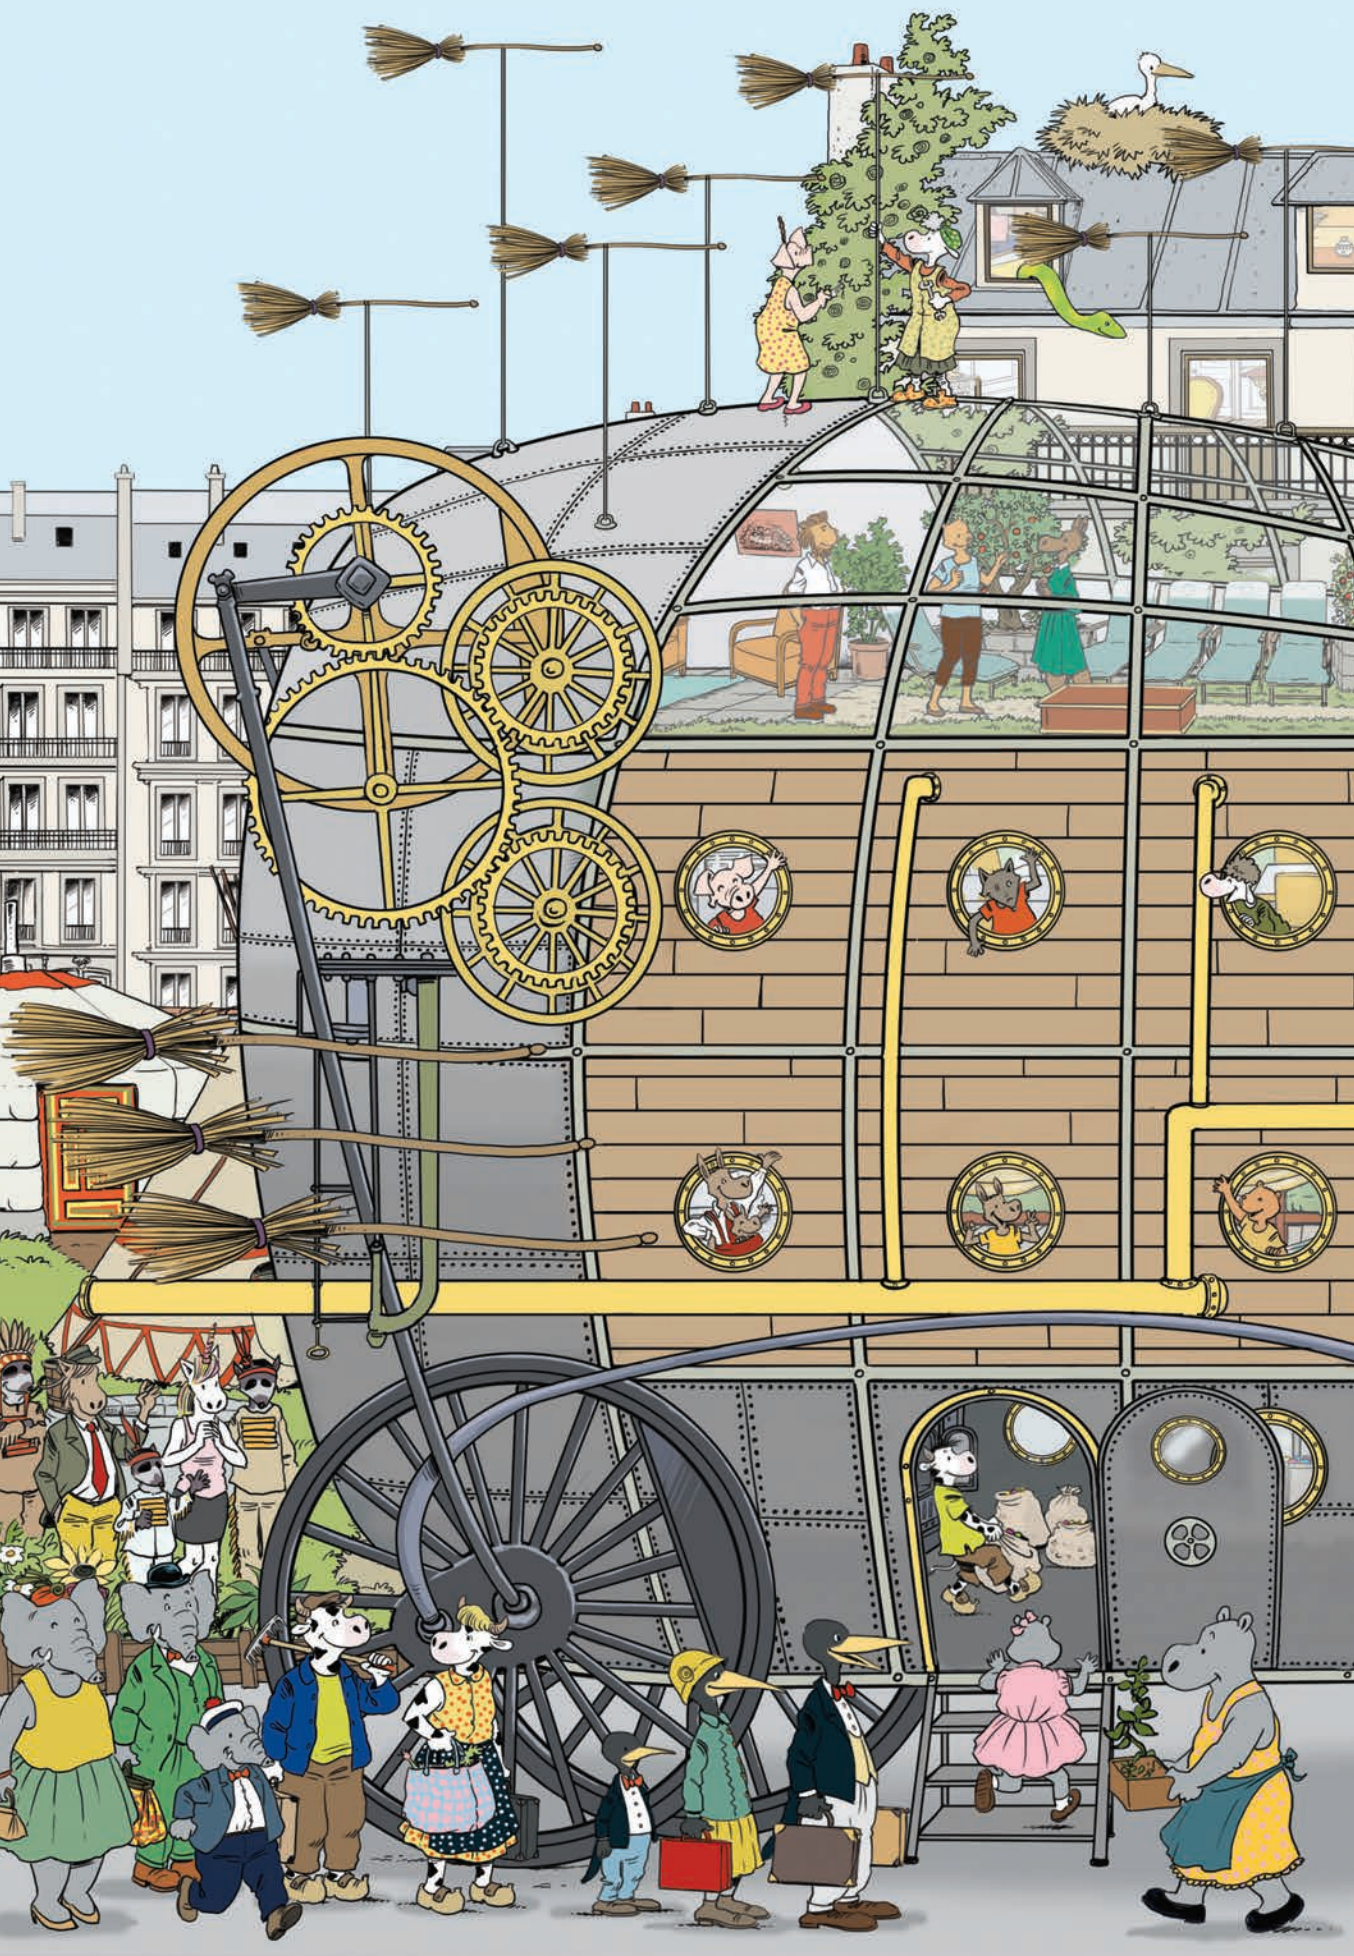

Hélène Lasserre - Gilles Bonotaux

Vecinii cutreieră lumea

Oradea, 2024

E atâta agitație la noi în cartier...

A început îmbarcarea la bordul aspironavei! Vom face o frumoasă călătorie în jurul planetei pentru a descoperi lumea și a-i vizita pe minunații noștri vecini din depărtări. Unii dintre noi, mai casnici, preferă să rămână acasă. Dar le vom povesti aventurile noastre când ne

întoarcem. Domnul Ochilă o ia înainte, ca un cercetaș adevărat ce este, să pregătească escalele noastre. Mături magice: bifat! Carburant din balegă de unicorn: OK! Suntem gata de decolare!

1. Salonaș
2. Salon panoramic și grădină de legume
3. Stație de pilotaj